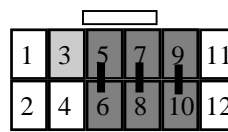

29-011 Zenec